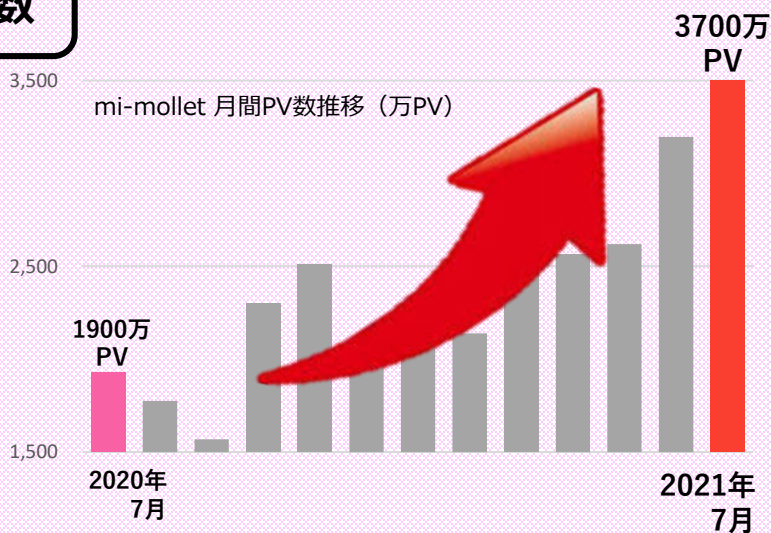

右肩上がりが止まらない

成長率 93%

月間
PV数

2021
7月期

3700万PV突破

mi-mollet (ミモレ) は、2021年6月期に続き7月期でも月間閲覧ページ数 (PV) の過去最高記録を更新し、昨年同期比で93%の成長率となりました。

ミドルエイジ女性とともに成長を続けるmi-molletに引き続き、ご注目ください。

Data : Google Analytics

2021年7/1~7/31 : 37,215,575 PV

2020年7/1~7/31 : 19,293,498 PV