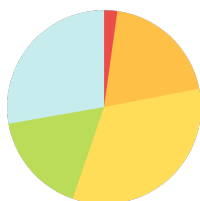

MEDIA PROFILE

イブニング

モーニングの兄弟誌！
第二第四火曜日発売！

話題沸騰の『金田一37歳の事件簿』連載中！『JIM女子柔道物語』『創世のタイガ』と実力派も集結。『クラッシャー ジョウREBIRTH』『バーサス魚紳さん！』のスピノフも！月二回の刺激的なコミック誌！

MEDIA INFORMATION

媒体名	イブニング
判型	B5判 中とじ
刊行形態	月2回刊
発売日	毎月第2、第4火曜日
創刊	2001年8月
定価	380円
部数	98,500部
編集長	土屋俊広

読者の年齢構成

19歳以下 2.1%	20~29歳 19.6%	30~39歳 33.8%
40~44歳 16.9%	45歳以上 27.6%	

料金表

スペース	料金 (円)	スペース寸法	原稿締切
		天地×左右	
表四	4色 1,000,000	24.4×17.0	発売35日前
表二	4色 800,000	25.7×18.2	
表三	4色 600,000	25.7×18.2	
1頁	4色 700,000	25.7×18.2	
1頁	1色 300,000	25.7×18.2	発売17日前
はがき1丁	1色×1色 1,000,000		